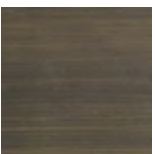

Noce canaletta
Canaletta walnut

Noce canaletta
tinto moka
Canaletta walnut
moka stained

Noce canaletta
tinto wengè
Canaletta walnut
wengè stained

Laccato opaco poro chiuso | Matt Lacquered closed pore

Bianco
White
(RAL 9016)

Avorio
Ivory
(RAL 1013)

Argilla
Argilla
(RAL 7006)

Cioccolato
Chocolate
(RAL 8019)

Nero
Black
(RAL 9005)

Iron
Iron
(RAL 7011)

Granata
Granata
(NCS S4050Y90R)

Specchio | Mirror

Naturale
Clear

Metallo | Metal

Ottone bronzato
spazzolato
Brushed bronzed brass