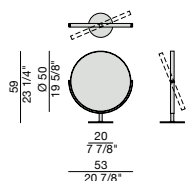

AFRODITE SPECCHIO FS

Design C. Ballabio

SPECCHIO | MIRROR

2018

Specchio da tavolo orientabile con struttura in ottone bronzato spazzolato.

Swiveling table mirror with frame in brushed bronzed brass.

Ermöglicht Tischspiegel mit Gestell aus bronzierten gebürsteten Messing.

Miroir de bureau orientable avec structure en cuivre bronzé brossé.

Espejo de mesa orientable con estructura en latón bronceado cepillado.